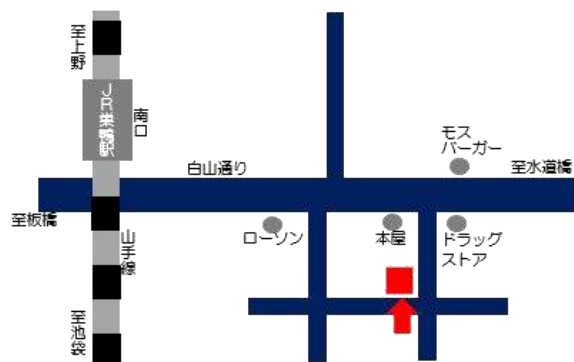

一般

プレイヤーになる為の基礎講座(全4回)

プロのプレイヤーになる為には、演奏以外でも身につけなければならない基本知識があります。そのすべてを全4回にてベテランプレイヤーがお届けします。このチャンスにご参加ください!

参加費 (教材費込) 6,600円 (1回税込・スポット参加可) 事前にお振込ください。

みずほ銀行 大泉支店 普通No.2112814 (振込手数料はご負担ください)

時間 11:00~12:30

会場 エークラスミュージック 巣鴨センター 東京都豊島区巣鴨1-19-16

新型コロナウイルス感染症予防の為、各回先着5名様のみの受付となります。ご希望の方はお早めにお申し込みください。

日付	講座	内容	参加希望日
10/28 (水)	プレイヤーの為のコミュニケーションマナー講座	プレイヤーとしてのマナー身だしなみ 各会場の体系・プロとしての心構え お客様との打ち合わせ1	
11/25 (水)	ブライダルプレイヤーのプロテクニック講座 セレモニーアレンジポイント レパートリー研究	この演奏方法ができれば!というプロの テクニックを学ぼう! 選曲知識を身につける1	
12/23 (水)	人前式・披露宴の流れ 司会者とのタイミング講座	挙式・披露宴流れを解釈する。 司会との息の合った演奏を習得 選曲知識を身につける2	
2021年 1/27(水) ※予定	音響オペレーション・ 機材セッティング講座 プレイヤー注意事項 六曜・スケジュールについて	会場で必要な音響知識を身につける。 プロとしての準備を詰める。 レパートリーの確認・BGMまとめ方の アドバイス	

※定員によりご参加頂けなかった場合は、受講料を返金させていただきます。

※ご自身の都合による欠席の際は、受講料を返金致しかねますのでご了承ください。

お申し込み・お問い合わせ

【サウンドオフィス・コア】

TEL/ 042-421-7150

FAX/ 042-422-0894

メール/ koa@so-koa.com

LINE/

お名前

ご住所

TEL

FAX

mail