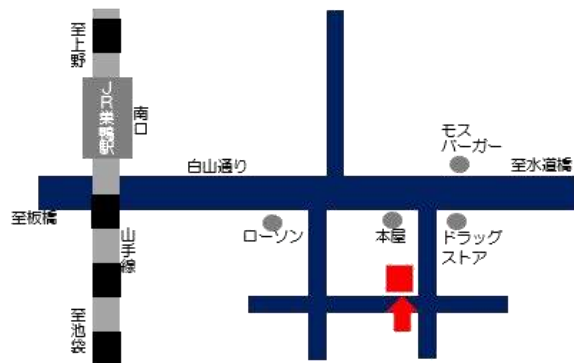

一般

プレイヤーになる為の基礎講座(全4回)

プロのプレイヤーになる為には、演奏以外でも身につけなければならない基本知識があります。そのすべてを全4回にてベテランプレイヤーがお届けします。このチャンスにご参加ください!

参加費 (教材費込) 8,800円 (1回税込・スポット参加可) 事前にお振込ください。

みずほ銀行 大泉支店 普通No.2112814 (振込手数料はご負担ください)

時間 11:00~12:30

会場 エークラスミュージック 巣鴨センター 東京都豊島区巣鴨1-19-16

新型コロナウイルス感染症予防の為、各回先着5名様のみの受付となります。ご希望の方はお早めにお申し込みください。

日付	講座	内容	参加希望日
10/27 (水)	プレイヤーの為の コミュニケーションマナー・スケジュール講座	プレイヤーとしてのマナー身だしなみ 各会場の体系・プロとしての心構え お客様との打ち合わせ・Web打合せ 六曜・スケジュールについて	
11/24 (水)	ブライダルプレイヤーのプロテクニック講座 セレモニーアレンジポイント レパートリー研究	この演奏方法ができれば!というプロの テクニックを学ぼう! 選曲知識を身につける1	
12/22 (水) ※予定	人前式・披露宴の流れ、シーンに合わせた曲選び 司会者とのタイミング講座	挙式・披露宴流れを解釈する 司会との息の合った演奏を習得 選曲知識を身につける2	
2022年 1/26(水) ※予定	プレイヤーなら知っておきたい 音響オペレーション・機材セッティング講座 プレイヤー注意事項	会場で必要な音響知識を身につける プロとしての準備を詰める レパートリーの確認・BGMまとめ方の アドバイス	

※定員によりご参加頂けなかった場合は、受講料を返金させていただきます。

※ご自身の都合による欠席の際は、受講料を返金致しかねますのでご了承ください。

お申し込み・お問い合わせ

【サウンドオフィス・コア】

TEL/ 042-421-7150

FAX/ 042-422-0894

メール/ koa@so-koa.com

LINE/

お名前

ご住所

TEL

FAX

mail